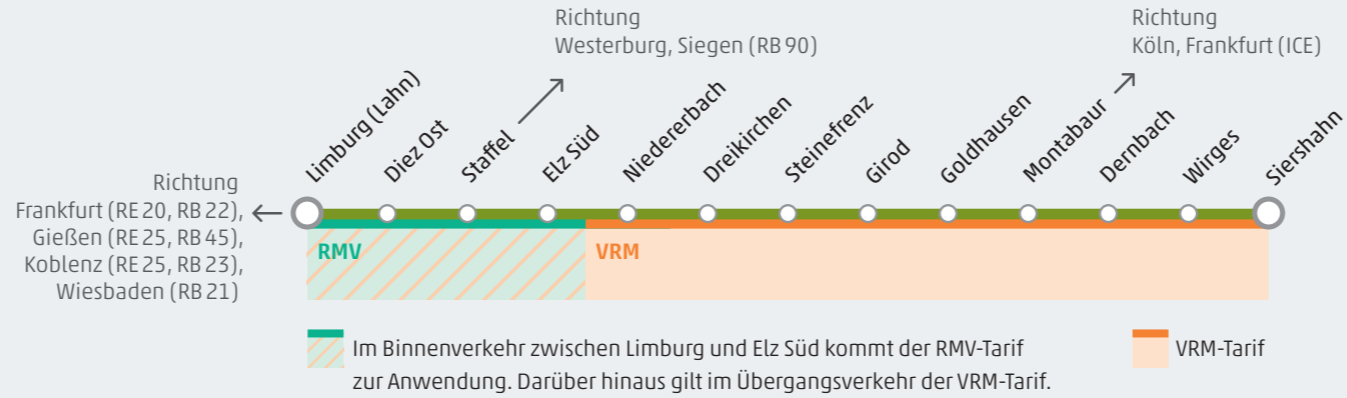

RB 29

Limburg (Lahn) – Siershahn

Unterwesterwald-Bahn

		•	•	•	•	•	•	•	•	•	•	•	•	•	•	•	•	•	Fr + Sa und vor Feiertagen
Montag - Freitag		•	•		•	•	•	•	•	•	•	•	•	•	•	•	•	•	
Samstag				•		•		•		•		•		•		•		•	
Sonn- und Feiertag					•	•		•		•		•		•		•		•	
Zugnummer		61500	61502	61522	61504	61506	61508	61510	61512	61514	61516	61518	61520	61524	61526	61528	61530	61532	61536
Anmerkung		1	1	2	1						1	1							3
Limburg (Lahn)	ab	5:51	6:19	6:24	7:00	7:52	8:54	10:01	10:54	11:55	12:37	13:24	14:50	15:55	16:54	17:57	19:00	20:14	22:57
Diez Ost		5:55	6:23	6:28	7:03	7:56	8:58	10:04	10:58	11:59	12:41	13:28	14:55	15:59	16:58	18:01	19:04	20:18	23:01
Staffel		5:58	6:27	6:32	7:15	8:00	9:02	10:14	11:02	12:03	12:47	13:32	14:58	16:03	17:02	18:04	19:09	20:22	23:05
Elz (Limburg/Lahn) Süd		6:01	6:30	6:34	7:18	8:03	9:05	10:17	11:04	12:06	12:50	13:35	15:01	16:06	17:05	18:07	19:12	20:25	23:08
Niedererbach		6:07	6:36	6:41	7:25	8:09	9:11	10:23	11:11	12:12	12:56	13:41	15:07	16:12	17:11	18:14	19:19	20:31	23:14
Dreikirchen		6:14	6:43	6:47	7:32	8:16	9:18	10:30	11:17	12:19	13:03	13:48	15:14	16:19	17:18	18:21	19:25	20:38	23:21
Steinefrenz	an	6:16	6:45	6:50	7:34	8:18	9:20	10:32	11:20	12:21	13:05	13:50	15:16	16:21	17:20	18:23	19:27	20:40	23:23
Steinefrenz	ab	6:17	6:54	6:54	7:35	8:19	9:27	10:33	11:20	12:22	13:06	13:51	15:17	16:22	17:25	18:24	19:28	20:41	23:24
Girod		6:21	6:58	6:58	7:40	8:23	9:31	10:37	11:25	12:26	13:10	13:55	15:21	16:26	17:30	18:28	19:32	20:45	23:28
Goldhausen	an	6:24	7:01	7:01	7:43	8:26	9:34	10:40	11:28	12:29	13:13	13:58	15:24	16:29	17:33	18:31	19:36	20:48	23:31
Goldhausen	ab	6:25	7:02	7:02	7:43	8:33	9:35	10:41	11:34	12:30	13:14	13:59	15:32	16:32	17:37	18:35	19:36	20:49	23:32
Montabaur	an	6:31	7:08	7:08	7:50	8:40	9:41	10:47	11:40	12:36	13:20	14:05	15:38	16:38	17:44	18:42	19:42	20:55	23:38
Montabaur	ab	6:38	7:19	7:09	7:51	8:40	9:42	10:48	11:45	12:37	13:28	14:21	15:40	16:39	17:45	18:42	19:44	20:56	23:39
Dernbach (Westerwald)		6:44	7:25	7:15	7:57	8:46	9:48	10:54	11:51	12:43	13:34	14:27	15:46	16:45	17:51	18:48	19:50	21:02	23:45
Wirges		6:47	7:28	7:18	8:00	8:49	9:50	10:56	11:53	12:46	13:36	14:30	15:49	16:48	17:54	18:51	19:53	21:05	23:48
Siershahn	an	6:50	7:31	7:21	8:03	8:52	9:54	11:00	11:57	12:49	13:40	14:33	15:52	16:51	17:57	18:54	19:56	21:08	23:51

Zusätzliche Spätverkehre

Im Rahmen der Unterwesterwald-Bahn verkehrt ergänzend in den Nächten auf Samstags-, Sonn- und Feiertage in Rheinland Pfalz ein Bus von Limburg (ZOB West ab 1:53 Uhr) nach Montabaur. Fahrplaninfos erhalten Sie unter anderem unter www.3LB.de sowie im DB Navigator.

Service und Betrieb

HLB Hessenbahn GmbH
Standort Siegen
Am Bahnhof 4 - 12 · 57072 Siegen
Tel. 0800 44 33 700 (kostenfrei)
Mo - Fr: 06:00 - 21:00 Uhr
siegen@hlb-online.de · www.hlb-online.de

Herausgeber

HLB Hessenbahn GmbH
www.hlb-online.de

Die HLB fährt im Auftrag von

- **Zweckverband Nahverkehr Westfalen-Lippe (NWL)**
  www.nwl-info.de
- **Rhein-Main-Verkehrsverbund GmbH**
  www.rmv.de
- **Zweckverband Schienenpersonennahverkehr Rheinland-Pfalz Nord (SPNV-Nord)**
  www.spnv-nord.de

Aktuelle Fahrplaninfos in der App „DB Navigator“ oder unter www.3LB.de