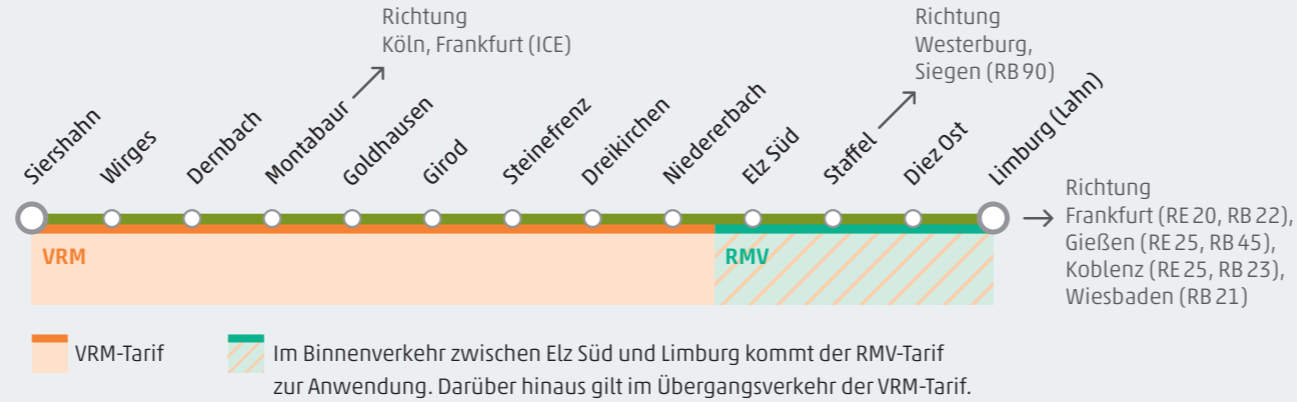

RB 29

Siershahn – Limburg (Lahn)

Unterwesterwald-Bahn

Montag - Freitag	.	.	.	.	.	.	.	.	.	.	.	.	.	.	.	.	.	.	.	Fr + Sa und vor Feiertagen	
Samstag				.	.			.		.		.	.	.	.	.	.	.	.	.	
Sonn- und Feiertag						.	.	.		.		.	.	.	.	.	.	.	.	.	
Zugnummer	61501	61503	61505	61507	61509	61511	61513	61515	61517	61519	61521	61523	61525	61527	61529	61531	61533	61535	61537	61539	
Anmerkung	1	1	1				1	2	1	1	2	1	1		2					3	
Siershahn	ab	5:05	6:17	7:05	8:12	8:58	8:58	10:02	11:10	11:10	12:20	13:10	13:15	14:06	15:10	16:05	16:58	18:14	18:59	20:09	21:13
Wirges		5:09	6:21	7:09	8:16	9:02	9:02	10:06	11:14	11:14	12:24	13:14	13:19	14:09	15:14	16:09	17:02	18:18	19:03	20:13	21:17
Dernbach (Westerwald)		5:11	6:23	7:11	8:18	9:04	9:04	10:08	11:16	11:16	12:26	13:16	13:21	14:12	15:16	16:11	17:04	18:20	19:05	20:15	21:19
Montabaur	an	5:17	6:28	7:16	8:24	9:09	9:09	10:13	11:21	11:21	12:31	13:21	13:26	14:17	15:21	16:16	17:10	18:26	19:10	20:20	21:24
Montabaur	ab	5:18	6:38	7:18	8:25	9:11	9:11	10:16	11:25	12:05	12:48	13:25	13:32	14:18	15:23	16:18	17:11	18:27	19:12	20:22	21:25
Goldhausen	an	5:24	6:44	7:24	8:31	9:17	9:17	10:22	11:31	12:11	12:54	13:31	13:38	14:24	15:29	16:24	17:17	18:33	19:18	20:28	21:31
Goldhausen	ab	5:25	6:45	7:24	8:31	9:18	9:18	10:22	11:32	12:11	12:54	13:32	13:38	14:24	15:29	16:31	17:17	18:34	19:18	20:29	21:31
Girod		5:28	6:48	7:28	8:35	9:21	9:21	10:26	11:35	12:15	12:58	13:35	13:42	14:28	15:33	16:34	17:21	18:38	19:22	20:32	21:35
Steinefrenz	an	5:32	6:52	7:32	8:39	9:25	9:25	10:30	11:39	12:19	13:02	13:39	13:46	14:32	15:37	16:38	17:25	18:42	19:26	20:36	21:39
Steinefrenz	ab	5:33	6:56	7:37	8:40	9:26	9:29	10:35	11:40	12:23	13:08	13:40	14:03	14:32	15:39	16:39	17:28	18:43	19:29	20:42	21:39
Dreikirchen		5:36	6:59	7:40	8:42	9:29	9:32	10:38	11:42	12:26	13:11	13:43	14:06	14:35	15:42	16:41	17:31	18:45	19:32	20:45	21:42
Niedererbach		5:42	7:05	7:46	8:49	9:35	9:38	10:44	11:49	12:32	13:17	13:49	14:12	14:42	15:48	16:48	17:38	18:52	19:38	20:51	21:49
Elz (Limburg/Lahn) Süd		5:48	7:11	7:53	8:55	9:41	9:44	10:51	11:55	12:39	13:24	13:55	14:19	14:48	15:55	16:54	17:44	18:58	19:45	20:58	21:55
Staffel		5:54	7:14	7:56	8:58	9:45	9:47	10:55	11:58	12:42	13:27	13:58	14:22	14:53	15:58	16:57	17:52	19:01	19:47	21:01	21:58
Diez Ost		5:58	7:18	7:59	9:02	9:49	9:51	10:59	12:02	12:47	13:31	14:02	14:26	14:57	16:02	17:01	17:55	19:05	19:51	21:05	22:02
Limburg (Lahn)	an	6:01	7:22	8:03	9:06	9:52	9:55	11:02	12:06	12:50	13:34	14:06	14:29	15:01	16:05	17:04	17:59	19:09	19:54	21:08	22:05

1 nicht 24.,31.12.
2 auch 24.,31.12.
3 auch 25.12.; 20.4.; 8.6.

Die Züge verkehren am 24.12. und 31.12. nach Samstagsfahrplan bis zum regulären Betriebsschluss.
Am 01.11. Verkehr wie montags bis freitags.

Service und Betrieb

HLB Hessenbahn GmbH
Standort Siegen
Am Bahnhof 4 - 12 · 57072 Siegen
Tel. 0800 44 33 700 (kostenfrei)
Mo - Fr: 06:00 - 21:00 Uhr
siegen@hlb-online.de · www.hlb-online.de

Herausgeber

HLBahn
Hessenbahn GmbH
HLB Hessenbahn GmbH
www.hlb-online.de

Die HLB fährt im Auftrag von